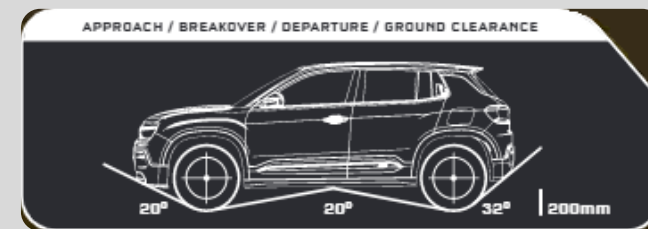

ΤΙΜΟΚΑΤΑΛΟΓΟΣ JEEP® AVENGER 100% ELECTRIC

ΤΕΧΝΙΚΑ ΧΑΡΑΚΤΗΡΙΣΤΙΚΑ	BEV 156HP (54kw)
Ηλεκτρικός κινητήρας	
Μέγιστη ισχύς HP (kW) / σ.α.λ.	156
Μέγιστη ροπή Nm / σ.α.λ.	260
Μπαταρία	
Χωρητικότητα μπαταρίας [kWh]	54
On Board charger	11
Μετάδοση κίνησης	
Κιβώτιο	Αυτόματο μιας σχέσης
Σύστημα διεύθυνσης	
Τύπος	Τιμόνι με ηλεκτρική υποβοήθηση
Κύκλος στροφής (m)	11,07
Φρένα	
Εμπρός (mm)	Αεριζόμενοι δίσκοι
Πίσω (mm)	Δίσκοι
Διαστάσεις	
Μέγ. ύψος (με ράγες οροφής) (mm)	1528
Μήκος (mm)	4084
Πλάτος (mm)	1776
Μεταξόνιο (mm)	2562
Ικανότητες εκτός δρόμου	
Σύστημα κίνησης	Κίνηση στους εμπρός τροχούς
Απόσταση από το έδαφος (mm)	200
Γωνίες Εισόδου / Αναχώρησης / Ράμπας (σε μοίρες)	20° / 32° / 20°
Βάρη και χωρητικότητες	
Βάρος κενού οχήματος (kg)	1536
Μέγ. Ωφέλιμο φορτίο (kg)	389
Μέγιστο ρυμουλκούμενο φορτίο	Χωρίς δυνατότητα ρυμούλκησης
Μέγιστος όγκος χώρου φόρτωσης - πίσω καθίσματα πάνω (ltr)	355
Μέγιστος όγκος χώρου φόρτωσης - πίσω καθίσματα κάτω (ltr)	1250
Επιδόσεις	
Επιτάχυνση 0-100 km/h (secs)	9,0
Μέγ. ταχύτητα (km/h)	150
Κατανάλωση ενέργειας	
Μεικτός/συνδ. κύκλος WLTP (kwh/100 km)	15,1-15,9
Αυτονομία	
Μεικτός/συνδ. κύκλος WLTP (klm)	396

Γυρίστε στην προηγούμενη σελίδα <