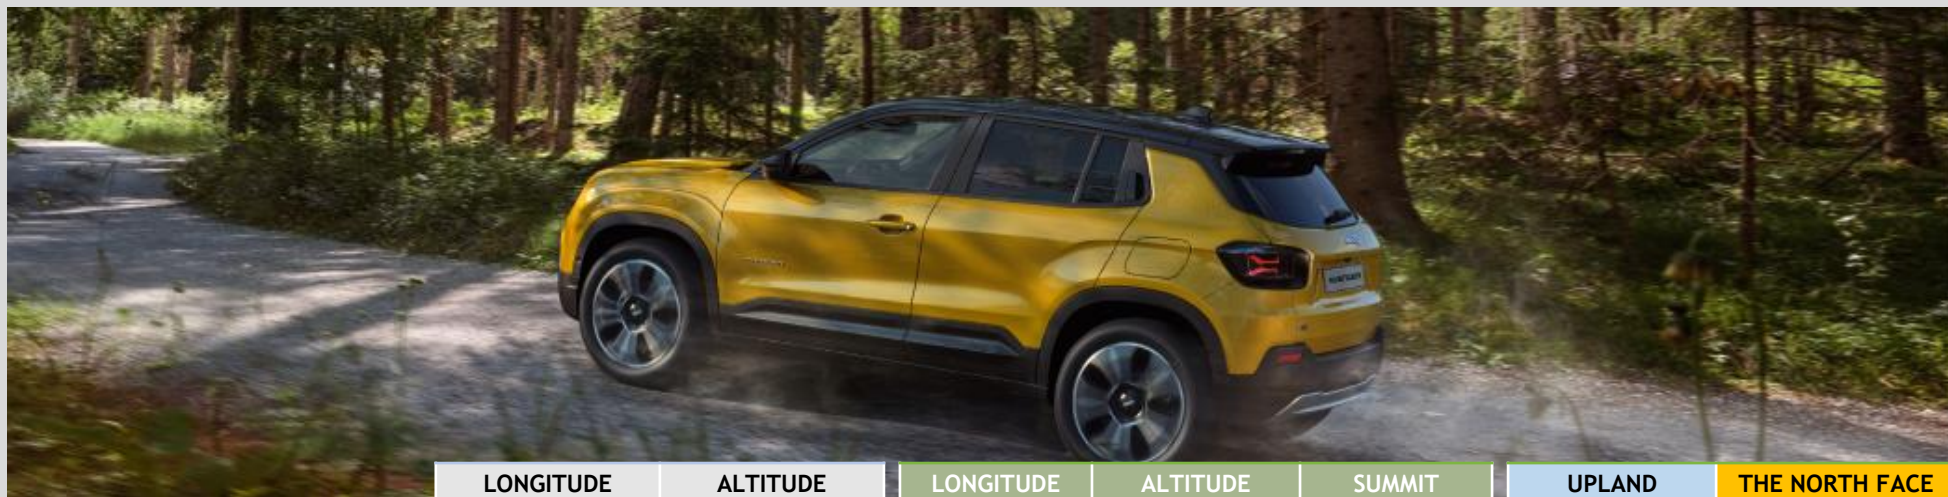

ΤΙΜΟΚΑΤΑΛΟΓΟΣ JEEP® AVENGER 1.2L 100-145HP MT/DCT

	LONGITUDE	ALTITUDE	LONGITUDE	ALTITUDE	SUMMIT	UPLAND	THE NORTH FACE
Κινητήρας	1.2L 100HP MT-6	1.2L 100HP MT-6	1.2L 110HP MHEV DCT-6	1.2L 110HP MHEV DCT-6	1.2L 110HP MHEV DCT-6	1.2L 145HP MHEV DCT-6 4XE	1.2L 145HP MHEV DCT-6 4XE
Κωδικός έκδοσης	619.M25.2	619.P25.2	619.M2K.2	619.P2K.2	619.P2K.2.SUM	619.S4L.2	619.U4L.2
WLTP CO₂ g/km	129	129	111	112	113	124	124
Βασική τιμή οχήματος	17.874,31 €	19.422,92 €	20.151,43 €	21.910,96 €	23.409,82 €	25.348,90 €	30.150,18 €
Έξοδα προετοιμασίας & παράδοσης (PDI)	223,72 €	223,72 €	223,72 €	223,72 €	223,72 €	223,72 €	223,72 €
Λ.Τ.Π.Φ.	18.098,03 €	19.646,64 €	20.375,15 €	22.134,68 €	23.633,54 €	25.572,62 €	30.373,90 €
Φ.Π.Α	4.289,83 €	4.661,50 €	4.836,34 €	5.258,63 €	5.618,36 €	6.083,74 €	7.236,04 €
Ε.Τ.Τ	1.825,90 €	2.605,58 €	1.502,20 €	2.020,41 €	2.461,80 €	3.057,37 €	4.603,78 €
Τιμή τιμοκαταλόγου (χωρίς PDI)	23.990 €	26.690 €	26.490 €	29.190 €	31.490 €	34.490 €	41.990 €
Τέλη κυκλοφορίας 2025	81 €	81 €	0 €	0 €	0 €	79 €	79 €

* Στις παραπάνω τιμές δεν περιλαμβάνονται έξοδα προετοιμασίας και παράδοσης (PDI).